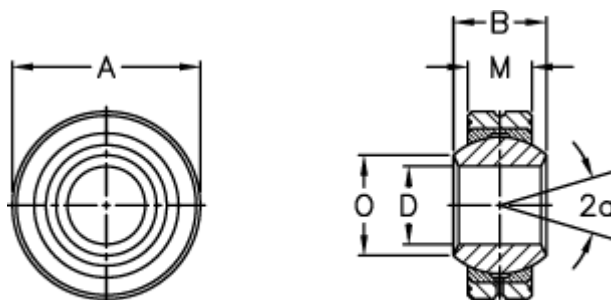

Varenummer: 03402006
Beskrivelse: Fluro Ledleje GLRS 6

Mål

Str. 3 uden smørerille

A	= 18	Tilladelige o/min = 1500
a (grader)	= 13	Vægt = 12
B	= 9	
D	= 6	
Dynamisk belastning C (kN)	= 4.3	
M	= 6.75	
O	= 8.9	
Statisk belastning C0 (kN)	= 25.8	